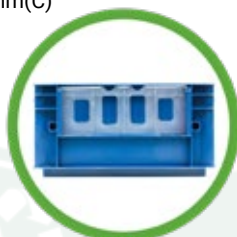

RL-KLT 3147 (Fundo Liso)

Medidas Internas: 165(L) x 130(A) x 245mm(C)
Medidas Externas: 200(L) x 150(A) x 295mm(C)
Capacidade: 15kg | 5,2L
Empilhamento (Altura): 150 x 135mm
Cubagem: 0.008m³
Material: PP
Peso: 0,8kg

Cores:

Todas caixas KLT
podem ser vendidas
com Porta Kanban