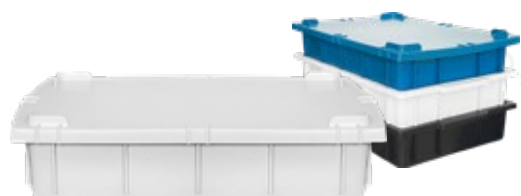

Caixas Organizadoras

4,2 LITROS

Medidas Sem Tampa
Internas: 135 (L) x 115 (A) x 285mm (C)
Externas: 160 (L) x 120 (A) x 320mm (C)
Medidas Com Tampa
Internas: 135 (L) x 115 (A) x 285mm (C)
Externas: 165 (L) x 155 (A) x 320mm (C)
Material: PEAD ou PP
Peso: 0,3kg (s/ tampa) | 0,4kg (c/ tampa)

Cores:

7 LITROS

Medidas Sem Tampa
Internas: 265(L) x 70(A) x 365mm(C)
Externas: 300(L) x 70(A) x 413mm(C)
Medidas Com Tampa
Internas: 265(L) x 70(A) x 365mm(C)
Externas: 300(L) x 75(A) x 425mm(C)
Material: PEAD ou PP
Peso: 0,4kg (s/ tampa) | 0,7kg (c/ tampa)

Cores:

15 LITROS

Medidas Sem Tampa
Internas: 295(L) x 140(A) x 365mm(C)
Externas: 340(L) x 145(A) x 410mm(C)
Medidas Com Tampa
Internas: 295(L) x 140(A) x 365mm(C)
Externas: 352(L) x 150(A) x 441mm(C)
Material: PEAD ou PP
Peso: 0,8kg (s/ tampa) | 1,2kg (c/ tampa)

Cores:

26 LITROS

Medidas Sem Tampa
Internas: 315(L) x 220(A) x 410mm(C)
Externas: 350(L) x 220(A) x 490mm(C)
Medidas Com Tampa
Internas: 315(L) x 220(A) x 410mm(C)
Externas: 355(L) x 225(A) x 490mm(C)
Material: PEAD ou PP
Peso: 1,4kg (s/ tampa) | 2kg (c/ tampa)

Cores:

36 LITROS

Medidas Sem Tampa
Internas: 360(L) x 210(A) x 560mm(C)
Externas: 390(L) x 210(A) x 610mm(C)
Medidas Com Tampa
Internas: 375(L) x 210(A) x 555mm(C)
Externas: 400(L) x 215(A) x 620mm(C)
Material: PEAD ou PP
Peso: 1,9kg (s/ tampa) | 2,5kg (c/ tampa)

Cores:

61 LITROS

Medidas Sem Tampa
Internas: 375(L) x 310(A) x 555mm(C)
Externas: 390(L) x 320(A) x 610mm(C)
Medidas Com Tampa
Internas: 357(L) x 310(A) x 555mm(C)
Externas: 390(L) x 320(A) x 610mm(C)
Material: PEAD ou PP
Peso: 2,7kg (s/ tampa) | 3kg (c/ tampa)

Cores:

130 LITROS