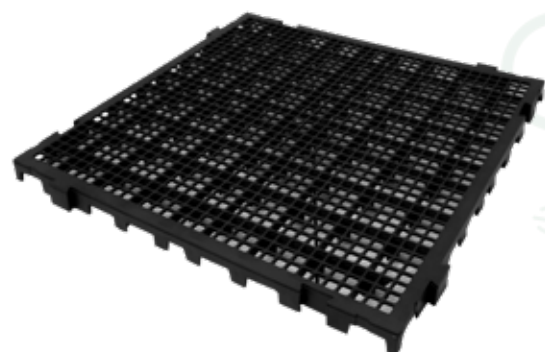

Largura: 1000mm | **Altura:** 150mm | **Comprimento:** 1200mm
Capacidades: Estática 3000kg | Dinâmica 1500kg
Material: PEAD ou PP
Peso: 12kg

Cores: + virgem Sapatas com reforço duplo 

SMART PALLET ECO 1210 (Liso)

Cores:

* Opção com ou sem rampa

100 LITROS - 01 Tambor

Largura: 865mm | **Altura:** 270mm | **Comprimento:** 865mm
Capacidades: Carga 250kg | Contenção 100L
Material: PEAD ou PEMD
Peso: 15kg

Cores:

Pisos e Estrados

SMART PISO 1210

Largura: 1000mm | **Altura:** 105mm | **Comprimento:** 1200mm
Capacidade: 2000kg
Material: PEAD ou PP
Peso: 8kg

Cores:
 + virgem

SMART PISO 1210 (Liso)

Largura: 1000mm | **Altura:** 105mm | **Comprimento:** 1200mm
Capacidade: 2000kg
Material: PEAD ou PP
Peso: 9,1kg

Cores:
 + virgem

PISO 50 x 50cm

Largura: 500mm | **Altura:** 30mm | **Comprimento:** 500mm
Capacidade: 10 Ton/m²
Material: PEAD ou PP
Peso: 0,8kg

Cores:
 + virgem

PISO 50 x 25cm

Largura: 250mm | **Altura:** 25mm | **Comprimento:** 500mm
Capacidade: 10 Ton/m²
Material: PEAD ou PP
Peso: 0,4kg