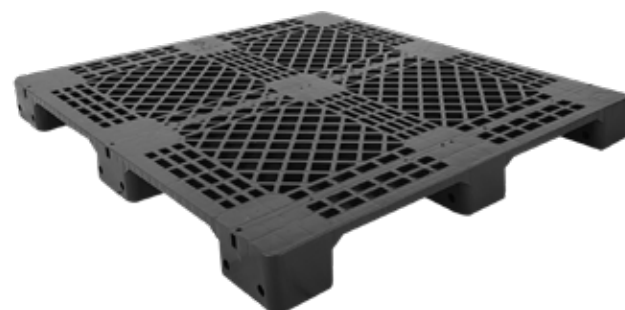

Largura: 1000mm | **Altura:** 150mm | **Comprimento:** 1200mm
Capacidades: Estática 3000kg | Dinâmica 1500kg
Material: PEAD ou PP
Peso: 12kg

Cores: + virgem Sapatas com reforço duplo 

SMART PALLET ECO 1210 (Liso)

Largura: 1000mm | **Altura:** 150mm | **Comprimento:** 1200mm
Capacidades: Estática 5000kg | Dinâmica 1500kg | Rack 800kg
Material: PEAD ou PP
Peso: 13,5kg

Cores: + virgem Smart Pallet com 03 runners 

SMART PALLET 1210-3 (Liso)

Cores:

* Opção com ou sem rampa

100 LITROS - 01 Tambor

Largura: 865mm | **Altura:** 270mm | **Comprimento:** 865mm
Capacidades: Carga 250kg | Contenção 100L
Material: PEAD ou PEMD
Peso: 15kg

Cores:

Pisos e Estrados

SMART PISO 1210

Largura: 1000mm | **Altura:** 105mm | **Comprimento:** 1200mm
Capacidade: 2000kg
Material: PEAD ou PP
Peso: 8kg

Cores:
 + virgem

SMART PISO 1210 (Liso)

Largura: 1000mm | **Altura:** 105mm | **Comprimento:** 1200mm
Capacidade: 2000kg
Material: PEAD ou PP
Peso: 9,1kg