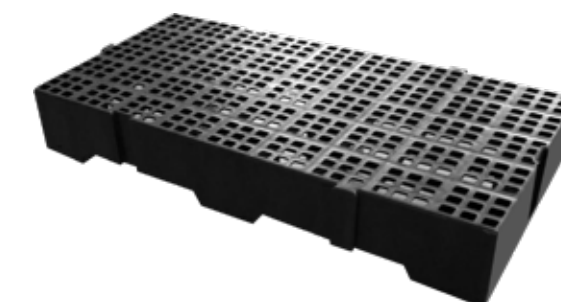

Largura: 1000mm | **Altura:** 150mm | **Comprimento:** 1200mm
Capacidades: Estática 3000kg | Dinâmica 1500kg
Material: PEAD ou PP
Peso: 12kg

Cores: + virgem Sapatas com reforço duplo 

SMART PALLET ECO 1210 (Liso)

SMART PISO 1210

Largura: 1000mm | **Altura:** 105mm | **Comprimento:** 1200mm
Capacidade: 2000kg
Material: PEAD ou PP
Peso: 8kg

Cores:
 + virgem

SMART PISO 1210 (Liso)

Largura: 1000mm | **Altura:** 105mm | **Comprimento:** 1200mm
Capacidade: 2000kg
Material: PEAD ou PP
Peso: 9,1kg

Cores:
 + virgem

PISO 50 x 50cm

Largura: 500mm | **Altura:** 30mm | **Comprimento:** 500mm
Capacidade: 10 Ton/m²
Material: PEAD ou PP
Peso: 0,8kg

Cores:
 + virgem

PISO 50 x 25cm

Largura: 250mm | **Altura:** 25mm | **Comprimento:** 500mm
Capacidade: 10 Ton/m²
Material: PEAD ou PP
Peso: 0,4kg

Cores:
 + virgem

ESTRADO 41 x 82cm

Largura: 410mm | **Altura:** 130mm | **Comprimento:** 820mm
Capacidade: 10 Ton/m²
Material: PEAD ou PP
Peso: 3kg

Cores:
 + virgem

ESTRADO 41 x 82cm - Com Prolongador

Largura: 410mm | **Altura:** 240mm | **Comprimento:** 820mm
Capacidade: 20 Ton/m²
Material: PEAD ou PP
Peso: 4,2kg