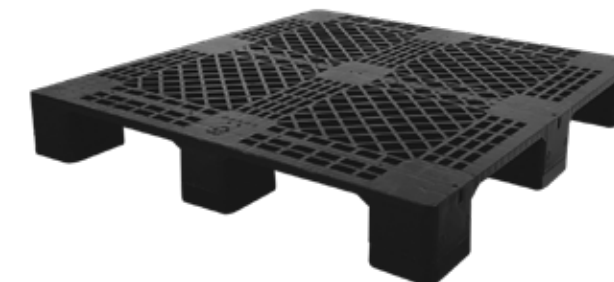

Largura: 1000mm | **Altura:** 150mm | **Comprimento:** 1200mm
Capacidades: Estática 3000kg | Dinâmica 1500kg
Material: PEAD ou PP
Peso: 12kg

Cores: + virgem Sapatas com reforço duplo 

SMART PALLET ECO 1210 (Liso)

Largura: 1000mm | **Altura:** 150mm | **Comprimento:** 1200mm
Capacidades: Estática 3000kg | Dinâmica 1500kg
Material: PEAD ou PP
Peso: 13kg

Cores: + virgem Sapatas com reforço duplo 

SMART PALLET 1210-3

Largura: 1000mm | **Altura:** 150mm | **Comprimento:** 1200mm
Capacidades: Estática 5000kg | Dinâmica 1500kg | Rack 800kg
Material: PEAD ou PP
Peso: 13,5kg

Cores: + virgem Smart Pallet com 03 runners 

SMART PALLET 1210-3 (Liso)

Largura: 1000mm | **Altura:** 150mm | **Comprimento:** 1200mm
Capacidades: Estática 7000kg | Dinâmica 2000kg | Rack 1000kg
Material: PEAD ou PP
Peso: 14,6kg

Cores: + virgem Smart Pallet com 03 runners 