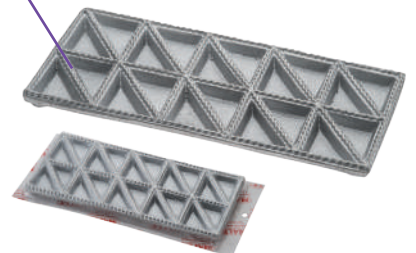

ref.: 107 - 12 UN

7 896201 701074

Forma para Ravioli

20 cavidades
23x10cm
Embalagem em cartelas
Caixa: 275x200x155mm

ref.: 108 - 12 UN

7 896201 701081

Carretilha Fecha e Corta Massa

Caixa: 235x150x130mm