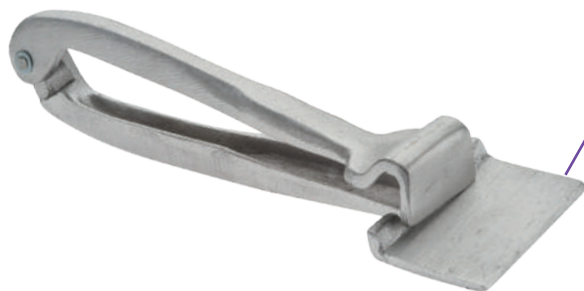

Pegador de Forma

22cm

Embalagem em Cartela

Caixa: 275x200x155mm

ref.: 113 - 12 UN

7 896201 701133