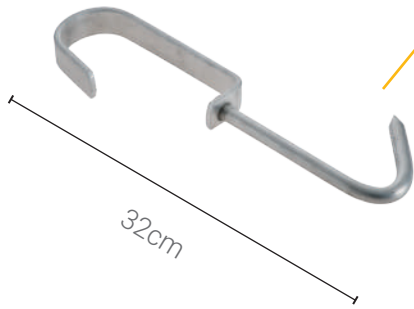

ref.: 08 - 12 UN
7,94mm = 5/16"
Caixa 235x150x130mm

ref.: 09 - 12 UN
9,53mm = 3/8"
Caixa 235x150x130mm

ref.: 11 - 12 UN
11,11mm = 7/16"
Caixa 275x200x155mm

Gancho Giratório de Açougue Estanhado

ref.: 5512 - 12 UN