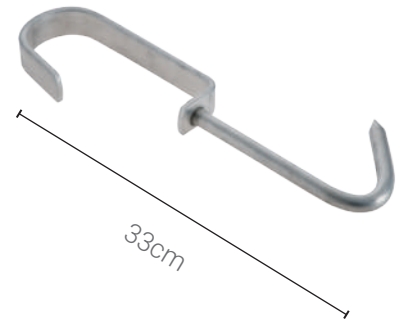

Modelador de Biscoitos

Caixa 235x150x130mm

nº 5

Embalagem em Cartela

ref.: 413 - 12 UN

nº 8

Embalagem em Cartela

ref.: 417 - 12 UN

nº 10

Embalagem em Cartela

ref.: 409 - 12 UN

nº 22

Embalagem em Cartela

ref.: 416 - 12 UN

Funil Plástico para Máquina

ref.: 427 - 12 UN

nº 5

Embalagem em Cartela

Caixa 235x150x130mm

ref.: 428 - 12 UN

nº 10

Embalagem em Cartela

Caixa 235x150x130mm

Funil Inox para Máquina

ref.: 411 - 12 UN

nº 5

Embalagem em Cartela

Caixa 235x150x130mm

ref.: 418 - 12 UN

nº 8

Embalagem em Cartela

Caixa 275x200x155mm

ref.: 429 - 12 UN

nº 22

Embalagem em Cartela

Caixa 275x200x155mm

ref.: 407 - 12 UN

nº 10

Embalagem em Cartela

Caixa 275x200x155mm

ref.: 408 - 12 UN

nº 22

Embalagem em Cartela

Caixa 275x200x155mm