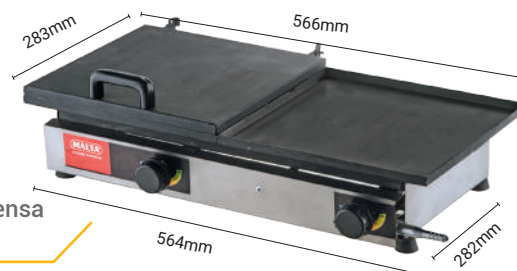

2 Queimadores

Caixa: 420x680x200mm

Peso: 9,700kg

ref.: 986

7 896201 709865

Chapa Tapioqueira

Dimensões: Comprimento 28cm; Largura

32cm; Altura 10,5cm

Formas: Diâmetro 90x20mm

ref.: 5791

7 896201 757910

Chapa Grill a Gás Simples Linha Leve

ref.: 309

7 896201 703092

Características Chapa à Gás para Crepe Francês

Estrutura em aço inoxidável escovado, conferindo ao equipamento um design moderno, além de facilitar a limpeza;
Chapa de cozimento em aço carbono estrutura 1/4 A36 que evita empenamento da chapa, SAE 1020 (normalizada). Desta forma o calor é retido por mais tempo, proporcionando economia de gás e alcançando a temperatura necessária.