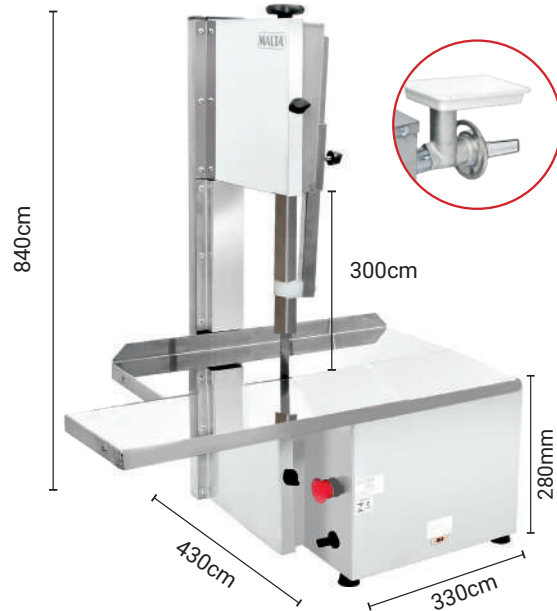

Características das Serras Fita

- Estrutura em aço carbono com pintura epóxi branca;
- Sistema de corte alimentado por motor através de duas polias de ferro fundido;
- Cabo constituído em PP flexível Circular 450/750V – seção 3 x 0,50mm² (02 vias + aterramento) e plugue 2P+T 10A 250V - saída do cabo 180° Padrão NBR 14136, bivolt e chave liga/desliga com parada de emergência;
- Sistema de regulação da proteção da lâmina NR12;
- Bivolt com chave seletora;

Serra Fita com Mesa Móvel e Moedor de Carne

Carenagem em aço pintura epóxi branca
Mesa móvel 49x56cm
Altura 840mm
Lâmina serra 181cm
Motor 1/2cv Bivolt / Monofásico
Caixa: 715x550x890mm
Peso: 38kg

Com Moedor Boca nº 8
ref.: 1047

7 896201 710472

Serra Fita sem Moedor de Carne

Carenagem em aço pintura epóxi branca
Mesa fixa 49x56cm
Altura 840mm
Lâmina serra 181cm
Motor 1/3cv Bivolt / Monofásico
Caixa: 715x550x890mm
Peso: 32kg

ref.: 1039

7 896201 710397

Serra Fita sem Moedor de Carne Volantes em ferro fundido

Carenagem em aço pintura epóxi branca
Mesa fixa 49x56cm
Altura 840mm
Lâmina serra 181cm
Motor 1/2cv Bivolt / Monofásico
Caixa: 715x550x890mm
Peso: 32kg

ref.: 5781

7 896201 757811

Serra Fita com Moedor de Carne

Carenagem em aço pintura epóxi branca
Mesa fixa 49x56cm
Altura 840mm
Lâmina serra 181cm
Motor 1/2cv Bivolt / Monofásico
Caixa: 715x550x890mm

ref.: 1040 - Com Moedor
Boca nº 8

Peso: 35kg

7 896201 710403

Serra Fita com Moedor de Carne Volantes em ferro fundido

Carenagem em aço pintura epóxi branca
Mesa fixa 49x56cm
Altura 840mm
Lâmina serra 181cm
Motor 1/2cv Bivolt / Monofásico
Caixa: 715x550x890mm

ref.: 5780 - Com Moedor
Boca nº 8

Peso: 35kg

7 896201 757804