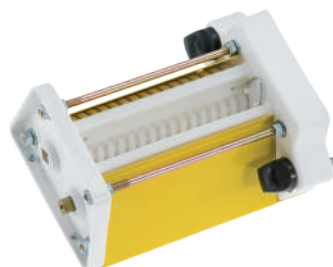

ref.: 1016 - 40 cm
- 2 UN

ref.: 11016 - 40 cm
127V - 2 UN

ref.: 21016 - 40 cm
220V - 2 UN

Cilindro Elétrico Inox sem Cortador de Talharim

Carenagem em Aço Inox
 Laminadores Aço Cromado - 40cm
 Motor 1/3cv
 Monofásico
 Caixa: 625x295x240mm

ref.: 1006 - 40 cm
Bivolt - 2 UN

Cortador de talharim avulso - 13cm

ref.: 1003

Batedeiras com NR12

Batedeira Planetária 5L

ref.: 5721
220 volt

7 896201 757217

Estrutura em aço carbono;
Carenagem em polipropileno;
Cabeçote basculante;
10 níveis de velocidade;
Potência 800W;
Acessórios inclusos;
Tacho em aço inox;
Batedor Globo inox;
Batedor gancho em alumínio;
Batedor Raquete em alumínio;
OBS: Batedeiras Planetárias não são indicados para massas de pães "massa pesadas".

Batedeira Planetária

Ideal para preparação de glaces, cremes,
clara em neve, massas diversas e muito mais!
Cuba de inox.
3 batedores: espiral, raquete e globo.
Comando de 6 velocidades.
Carenagem em polipropileno
Bivolt 127/220 volt