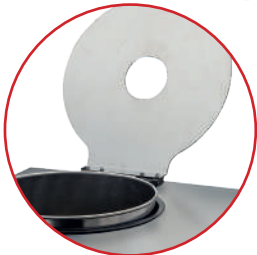

MALTA

EQUIPAMENTOS E UTILIDADES DOMÉSTICAS

NOSSOS EQUIPAMENTOS! **SUAS RECEITAS!**

CATÁLOGO DE
PRODUTOS
2023

Amassadeira Rápida

Carenagem em aço carbono pintura epóxi branco;
Tampa de proteção móvel em aço inox com orifício central para colocação de ingredientes;
Tacho em aço inox;
Batedor em ferro fundido;
Equipamento destinado para pizzarias, confeitarias, padarias e similares;
Massa pronta de 5 a 10 minutos;
Bivolt