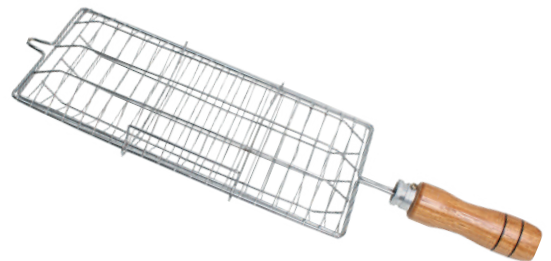

Grelha Peixe Médio

Caixa: 585x395x225mm

Peso: 0,910kg

ref.: 1585 - 6 UN

Espeto Simples Inox para Churrasqueira

420mm

ref.: 5043

Peso: 0,145kg