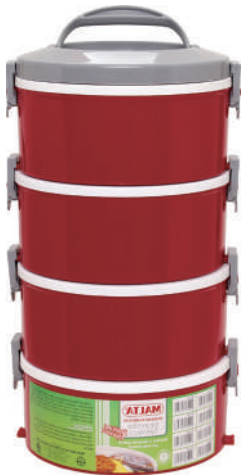

ref.: 255 - 12 UN

Marmita 1,5 Litros

Simples
Caixa: 365x200x395mm
ref.: 751 - Simples - 6 UN

Cores:  cinza  bordô  azul  caramelo

Dupla
Caixa: 365x200x395mm
ref.: 750 - Dupla - 6 UN

Marmita Alça Móvel

1 dupla + 3 simples
Caixa: 615x395x425mm