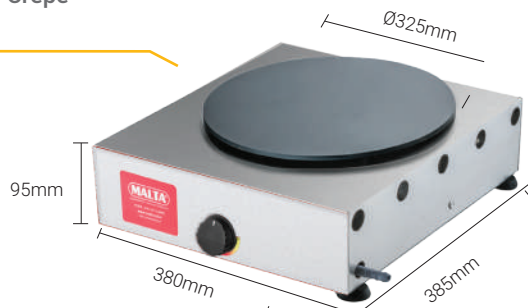

Formas: Diâmetro 90x20mm

ref.: 5791

7 896201 757910

Chapa Grill a Gás Simples Linha Leve

ref.: 309

7 896201 703092

Características Chapa à Gás para Crepe Francês

Estrutura em aço inoxidável escovado, conferindo ao equipamento um design moderno, além de facilitar a limpeza;
Chapa de cozimento em aço carbono estrutura 1/4 A36 que evita empenamento da chapa, SAE 1020 (normalizada). Desta forma o calor é retido por mais tempo, proporcionando economia de gás e alcançando a temperatura necessária.

Chapa à Gás para Crepe Francês Dupla Redonda

ref.: 5384

Chapa à Gás para Crepe Simples Redonda

ref.: 5386

Características Crepeira

Acabamento em aço inox; Termostato para controle de temperatura; Forma em alumínio maciço, distribuição uniforme do calor e cozimento homogêneo; Isolamento interno em lã de rocha e fição, antichama, resistente a 600 ° C.