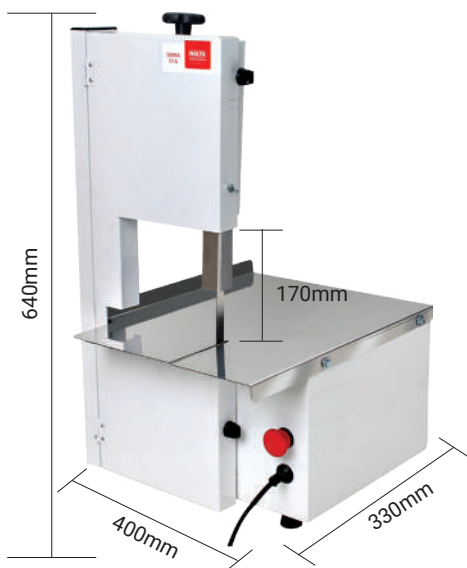

Mini Serra Fita Bivolt

Estrutura aço carbono;
Pintura epóxi branca;
Motor de 1/3cv Bivolt / Monofásico, através de dois volantes de nylon Ø 220 mm com fibra .
Lamina de corte: 15,88x0,05x154 cm, altura útil da serra: 170mm e proteção para lâmina NR 12;
Com chave liga/desliga com parada de emergência;
Mesa fixa: 350x450mm;
Sistema de regulagem de proteção da lâmina.
Peso: 25Kg
Caixa: 520x410x750mm

ref.: 1048 - Sem Moedor

ref.: 1063 - Com Moedor -
Boca nº 05