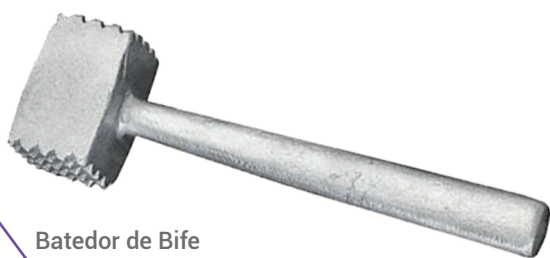

ref.: 5120
Branco - 12 UN

7 896201 751208

Carretilha Corta Massa

Caixa: 235x150x130mm

ref.: 857 - 12 UN

7 896201 708578

Batedor de Bife

Alumínio