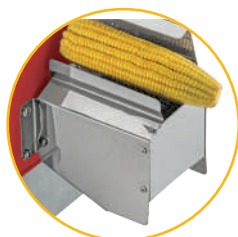

Ralador Multiuso

Ideal para ralar milho verde, mandioca, cidra, batata e muito mais
Motor 1/3cv Bivolt / Monofásico
Carenagem em polipropileno
Bivolt com chave seletora.
Ralador em aço inox, diâmetro 70mm, comprimento 120mm.

ref.: 5482 - Branco

ref.: 5484 - Vermelho