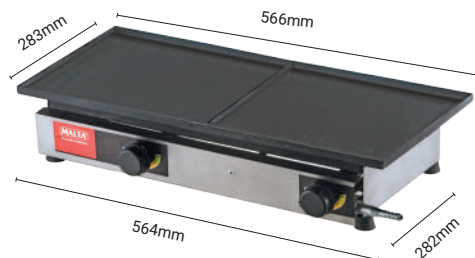

7 896201 709643

ref.: 965 - 50x100cm - Esp 3/16

2 Queimadores

7 896201 709650

ref.: 966 - 50x120cm - Esp. 3/16

3 Queimadores

7 896201 709667

Chapa Grill a Gás sem Prensa Linha Leve