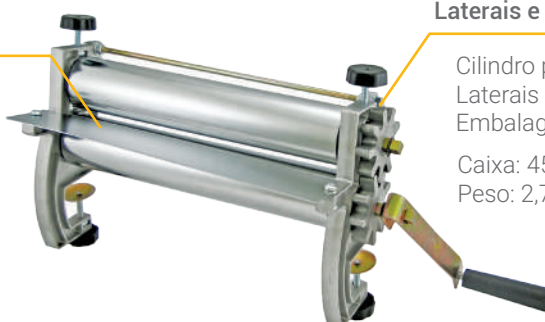

**Cilindro Mirella 35cm
Laterais e Engrenagens em Alumínio**

Cilindro para massa em aço cromado.
Laterais e engrenagens em alumínio.
Embalagem Kraft

Caixa: 450x115x230mm
Peso: 2,700kg

ref.: 975 - 6/10 UN

**Cilindro Mirella 28cm
Laterais e Engrenagens em Alumínio**

Cilindro para massa em aço cromado.
Laterais e engrenagens em alumínio.
Embalagem Colorida
Caixa: 380x123x242mm
Peso: 2,050kg

ref.: 970 - 6 UN