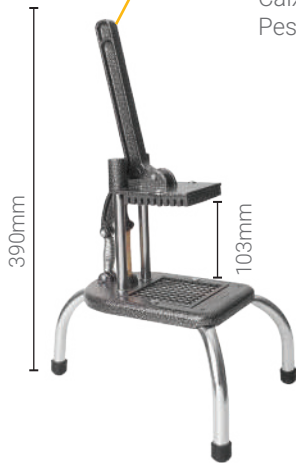

Nº 1 PEQUENO

Cortador de Legumes Pequeno Craqueado

Fabricado todo em alumínio
Lâminas em Inox
Embalagem Colorida
Caixa 245x240x190mm
Peso: 0,835kg

ref.: 636 - Navalha 8x8mm - 06 UN

ref.: 582 - Navalha 10x10mm - 06 UN

ref.: 583 - Navalha 12x12mm - 06 UN

Cortador de Legumes Pequeno Vermelho

Fabricado todo em alumínio
Lâminas em Inox
Embalagem Colorida

Caixa 245x240x190mm
Peso: 0,835kg