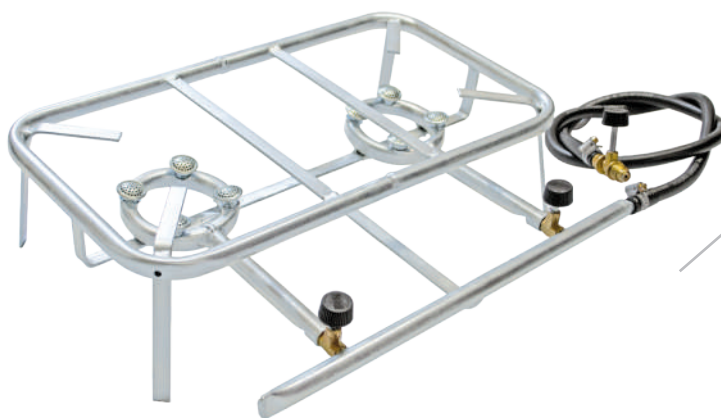

Ø35cm

ref.: 5188

Fogareiro Redondo 12 Caulins

Ø36cm

ref.: 5189

Fogareiro de 2 Bocas

ref.: 5187

Pés para Fogareiro