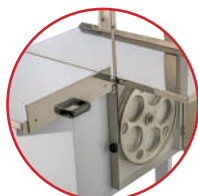

Características das Serras Fita

- Estrutura em aço carbono com pintura epóxi branca;
- Sistema de corte alimentado por motor através de duas polias de ferro fundido;
- Cabo constituído em PP flexível Circular 450/750V – seção 3 x 0,50mm² (02 vias + aterramento) e plugue 2P+T 10A 250V - saída do cabo 180° Padrão NBR 14136, bivolt e chave liga/desliga com parada de emergência;
- Sistema de regulação da proteção da lâmina NR12;
- Bivolt com chave seletora;

Aço Carbono

Serra Fita de Coluna Profissional

Carenagem Em Aço Carbono
Pintura Epoxi Branca
Mesa Móvel Em Aço Em Inox 800 x 800mm
Motor 1cv Bivolt / Monofásico
Lâmina 282cm
Altura De Corte 460mm
ref.: 5170
Peso: 96kg

Volantes em Ferro Fundido

Serra Fita de Coluna Profissional

Carenagem Em Aço Carbono
Pintura Epoxi Branca
Mesa Móvel Em Aço Em Inox 800 x 800mm
Motor 1cv Bivolt / Monofásico
Lâmina 255cm
Altura De Corte 330mm
ref.: 5169
Peso: 90kg

Alt. Corte.
315mm - (lâm. 220)
330mm - (lâm. 255)
460mm - (lâm. 282)

Serra Fita de Coluna Profissional

Carenagem Em Aço Carbono
Pintura Epoxi Branca
Mesa Móvel Em Aço Inox 750 x 600mm
Motor 3/4cv Bivolt / Monofásico
Lâmina 220cm
Altura De Corte 315mm
Volante em Ferro Fundido
ref.: 5743
Peso: 85kg