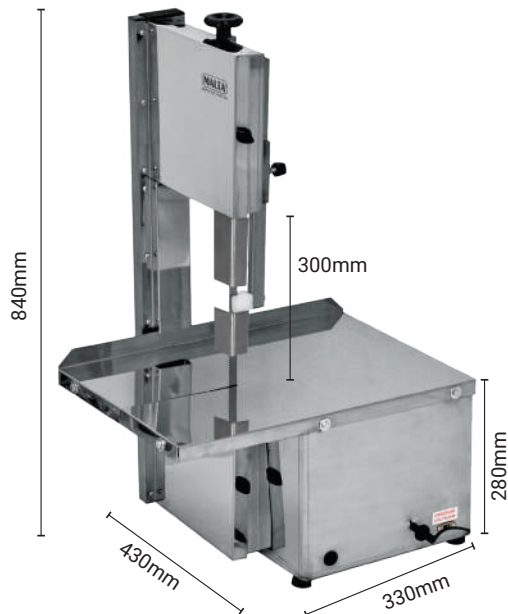

ref.: 5781

7 896201 757811

Serra Fita com Moedor de Carne

Carenagem em aço pintura epóxi branca
 Mesa fixa 49x56cm
 Altura 840mm
 Lâmina serra 181cm
 Motor 1/2cv Bivolt / Monofásico
 Caixa: 715x550x890mm

ref.: 1040 - Com Moedor
 Boca nº 8

Peso: 35kg

7 896201 710403

Serra Fita com Moedor de Carne Volantes em ferro fundido

Carenagem em aço pintura epóxi branca
 Mesa fixa 49x56cm
 Altura 840mm
 Lâmina serra 181cm
 Motor 1/2cv Bivolt / Monofásico
 Caixa: 715x550x890mm

ref.: 5780 - Com Moedor
 Boca nº 8

Peso: 35kg

7 896201 757804

Serra Fita Inox com Moedor de Carne

Carenagem em Aço Inox
 Mesa fixa 490x560mm
 Altura 840mm
 Lâmina serra 181cm
 Motor 1/2cv Bivolt / Monofásico
 Caixa: 715x550x890mm
 Peso: 35kg