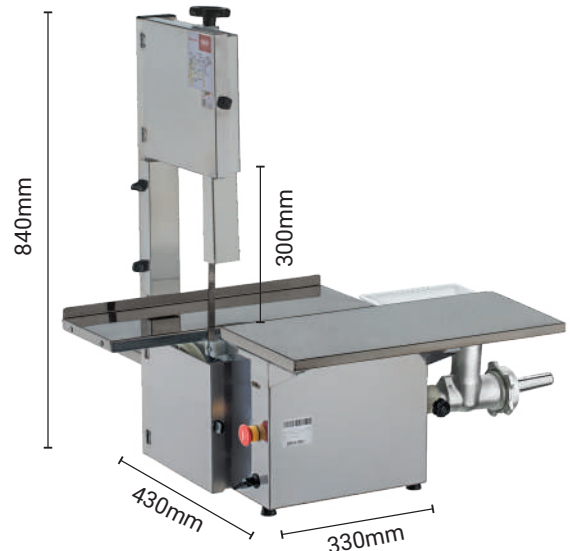

Serra Fita Inox com Moedor de Carne

Carenagem em Aço Inox
Mesa fixa 490x560mm
Altura 840mm
Lâmina serra 181cm
Motor 1/2cv Bivolt / Monofásico
Caixa: 715x550x890mm
Peso: 35kg

ref.: 1043 -
Com Moedor
Boca nº 8

Serra Fita Inox sem Moedor de Carne

Carenagem em Aço Inox
Mesa móvel 490x560mm
Altura 840mm
Lâmina serra 181cm
Motor 1/2cv Bivolt / Monofásico
Peso 35kg
Caixa: 715x550x890mm

ref.: 1044

Serra Fita Inox com Moedor de Carne

Carenagem em Aço Inox
Mesa móvel 490x560mm
Moedor nº8 e funil
Altura 940mm
Lâmina serra 180cm
Motor 1/2cv Bivolt / Monofásico
Peso 38kg
Caixa: 715x550x890mm

ref.: 1045

Mini Serra Fita Bivolt

Estrutura aço carbono;
Pintura epóxi branca;
Motor de 1/3cv Bivolt / Monofásico, através de dois volantes de nylon Ø 220 mm com fibra .
Lamina de corte: 15,88x0,05x154 cm, altura útil da serra: 170mm e proteção para lâmina NR 12;
Com chave liga/desliga com parada de emergência;
Mesa fixa: 350x450mm;
Sistema de regulagem de proteção da lâmina.
Peso: 25Kg
Caixa: 520x410x750mm

ref.: 1048 - Sem Moedor

ref.: 1063 - Com Moedor -
Boca nº 05