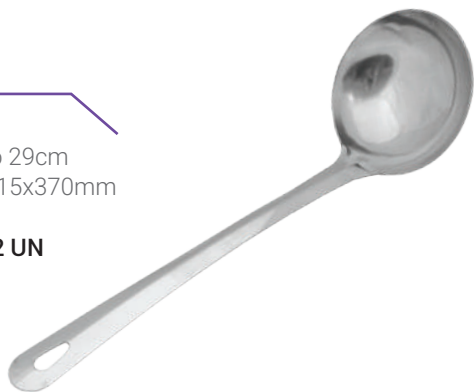

Concha

Inox
Comprimento 29cm
Caixa: 220x115x370mm

ref.: 1155 - 12 UN