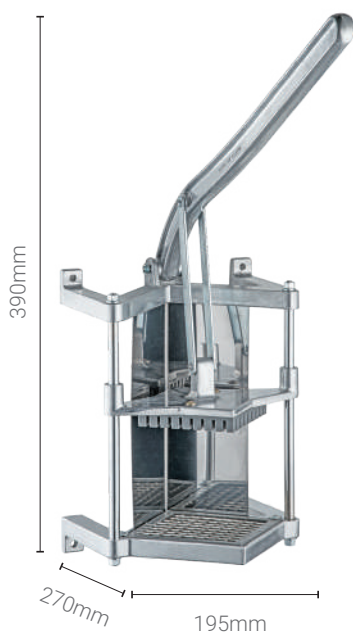

Nº 3 GRANDE

Cortador de Legumes Grande Craqueado

Fabricado todo em Alumínio

Lâminas em inox

Caixa 385x175x235mm

Peso: 1,959kg

ref.: 535 - 8x8mm

ref.: 529 - 10x10mm

ref.: 533 - 12x12mm

ref.: 676 - 16x16mm

Cortador de Batata
Rústica Grande

Cortador de Legumes Vermelho Grande

Fabricado todo em alumínio

Lâminas em Inox

Embalagem Colorida

Caixa 385x175x235mm

Peso: 1,959kg

ref.: 564 - Nav. 8x8mm - 12 UN

ref.: 565 - Nav. 10x10mm - 12 UN

ref.: 566 - Nav. 12x12mm - 12 UN

ref.: 570 - Navalha 16x16mm - 06 UN

Cortador de Legumes fixado em Parede Grande

Fabricado todo em Alumínio

Lâmina em inox

Caixa: 600x390x490mm

ref.: 518 - Navalha 8x8mm - 06 UN

ref.: 519 - Navalha 10x10mm - 06 UN

ref.: 523 - Navalha 12x12mm - 06 UN