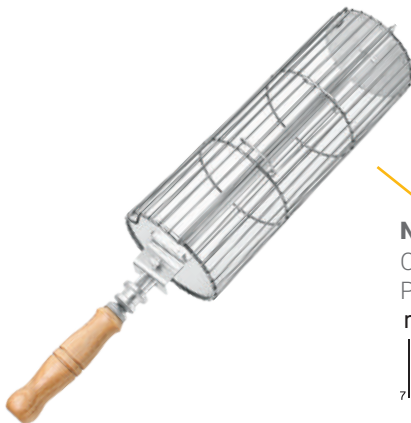

ref.: 064 - com tampa
 02 UN

ref.: 062 - sem tampa
 02 UN

Bifeteira Funda

Chapa de Ferro Crua - Ø38cm Altura 9cm

ref.: 058

Tampa da Bifeteria 40cm

ref.: 066

Grelha Cesta Coração Aço Inox

Espeto Simples Inox para Churrasqueira

420mm

ref.: 5043

Peso: 0,145kg

Fogareiro com Chapa

Chapa Grill Removível
Gaveta para facilitar o acendimento
Regulador de chamas

ref.: 5186

Fogareiro Redondo 6 Caulins