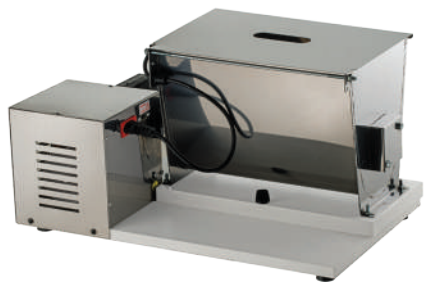

7 896201 1755350

Ensacadeira de Linguiça Manual com Fuso

ref.: 5719 - 8LT
Peso: 14kg

7 896201 757194

Produto destinado a produção de linguiça
Estrutura em aço carbono e pintura epóxi
branca
Tubo em aço inox 1,5mm
Acompanha 3 funis em polipropileno
Pés antiderrapantes
Acionamento manual

Misturador de Carne 5kg

Motor 1/3cv Bivolt / Monofásico
 Carenagem, cuba e pás misturadores em aço inox
 Capacidade de produção: 30kg/h
 Peso: 19,5kg

ref.: 1070

Detalhe Lateral

Misturador de Carne Basculante 15kg

ref.: 1097

Misturador de Carne Basculante 25kg

Carenagens, cuba, pás misturadores e estrutura em aço inox.
 1 Motores 3/4cv Bivolt / Monofásico
 Sua função é misturar de maneira homogênea as carnes com temperos e condimentos.
 Capacidade de produção: 100kg/h
 Peso: 34,5kg

ref.: 1080

Detalhe Interior da Cuba

Moedor de Carne Elétrico Bivolt Inox B10

Motor 1/2cv Bivolt / Monofásico
Estrutura Em Aço Inox
Extrusora Boca 10 Em Ferro Fundido
Capacidade De Até 80kg/H
Peso: 19Kg

ref.: 5041 - Boca nº 10