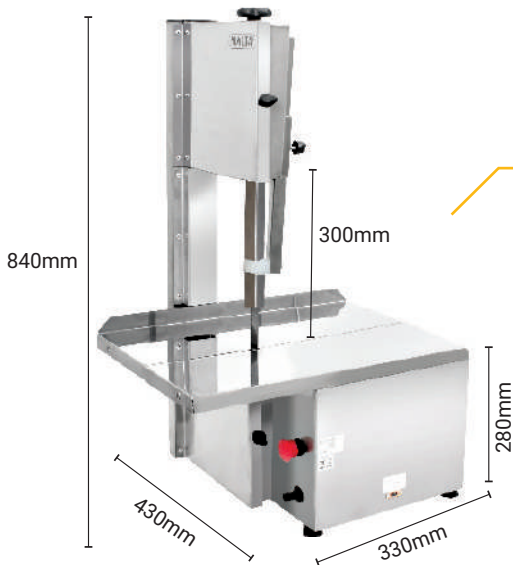

Características das Serras Fita

- Estrutura em aço carbono com pintura epóxi branca;
- Sistema de corte alimentado por motor através de duas polias de ferro fundido;
- Cabo constituído em PP flexível Circular 450/750V – seção 3 x 0,50mm² (02 vias + aterramento) e plugue 2P+T 10A 250V - saída do cabo 180° Padrão NBR 14136, bivolt e chave liga/desliga com parada de emergência;
- Sistema de regulação da proteção da lâmina NR12;
- Bivolt com chave seletora;

Serra Fita com Mesa Móvel e Moedor de Carne

Carenagem em aço pintura epóxi branca
Mesa móvel 49x56cm
Altura 840mm
Lâmina serra 181cm
Motor 1/2cv Bivolt / Monofásico
Caixa: 715x550x890mm
Peso: 38kg

Com Moedor Boca nº 8
ref.: 1047

7 896201 710472

Serra Fita sem Moedor de Carne

Carenagem em aço pintura epóxi branca
Mesa fixa 49x56cm
Altura 840mm
Lâmina serra 181cm
Motor 1/3cv Bivolt / Monofásico
Caixa: 715x550x890mm
Peso: 32kg

ref.: 1039

7 896201 710397

Serra Fita sem Moedor de Carne Volantes em ferro fundido

Carenagem em aço pintura epóxi branca
Mesa fixa 49x56cm
Altura 840mm
Lâmina serra 181cm
Motor 1/2cv Bivolt / Monofásico
Caixa: 715x550x890mm
Peso: 32kg

ref.: 5781

7 896201 757811

Serra Fita com Moedor de Carne

Carenagem em aço pintura epóxi branca
Mesa fixa 49x56cm
Altura 840mm
Lâmina serra 181cm
Motor 1/2cv Bivolt / Monofásico
Caixa: 715x550x890mm

ref.: 1040 - Com Moedor
Boca nº 8

Peso: 35kg

7 896201 710403

Serra Fita com Moedor de Carne Volantes em ferro fundido

Carenagem em aço pintura epóxi branca
Mesa fixa 49x56cm
Altura 840mm
Lâmina serra 181cm
Motor 1/2cv Bivolt / Monofásico
Caixa: 715x550x890mm

ref.: 5780 - Com Moedor
Boca nº 8

Peso: 35kg

7 896201 757804