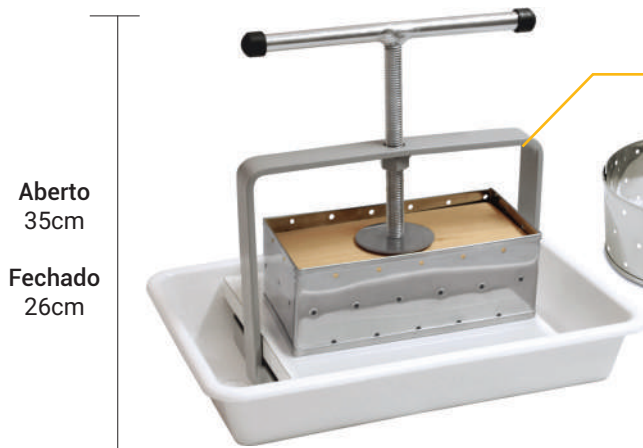

Prensa Queijo

Estrutura em aço carbono e pintura Epoxi;
Acompanha:

1. 1 Bandeja para coleta de soro;
   - 1 forma redonda aço inox para queijo
   - 1 forma retangular aço inox para queijo
2. Caixa: 600x405x620mm
   6 unidades

ref.: 167 - 1,5Kg

ref.: 5765 - 1kg