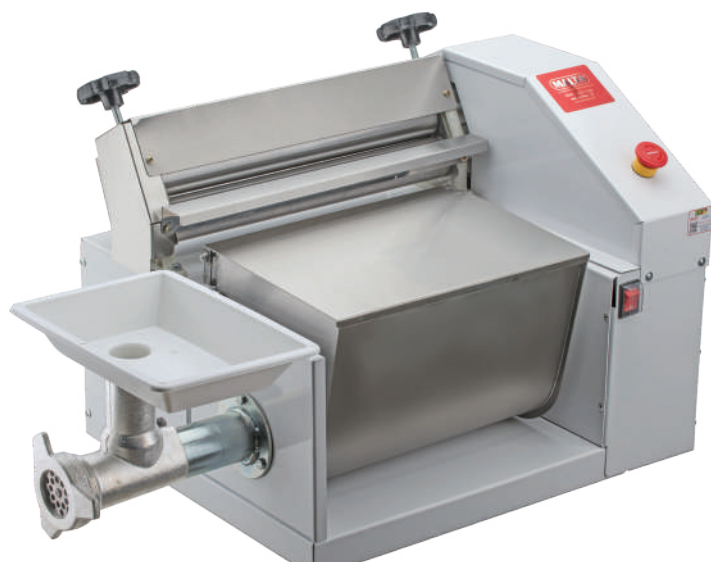

ref.: 1150

Amassadeira Espiral 10kg

Capacidade 7kg farinha e 10kg massas;
Motor 1cv Bivolt monofásico;
Ideal para padarias, pizzarias, confeitarias,
cozinhas industriais e similares;
Tacho inox;
Espirais em ferro fundido com banho de estanho;
Grade de proteção em aço carbono
com pintura epóxi branco;
Carenagem em polipropileno;
Peso 64kg

Misturadeira 5kg de farinha e 7kg de massa;
Cilindro 40 cm - laterais com rolamento;
Moedor de Carne Boca nº 8
Extrusora boca nº 8, para cinco tipos de massas e quatro tipos de biscoitos, acompanha funil de plástico e modelador de biscoito;
Produz 60kg por hora (massa);
Motor 1/2cv monofásico/bivolt;
Transmissão com corrente dentada;
Carenagem em aço carbono, pintura epóxi;
Caixa: 600x500x500mm
Peso: 38kg

ref.: 1033

7 896201 710335

Amassadeira Conjugada Basculante

Motor 1/2cv Monofásico;
Estrutura em aço carbono Pintura epóxi;
Cuba basculante em aço inox;
Cilindro 40 cm - laterais com rolamentos;
Moedor e extrusor boca 8, acompanha funil, 5 trefilas para massa e modelador de biscoitos.
Capacidade da Cuba 5kg de farinha, 7 kg de massa

ref.: 5479

Misturador 10 Litros

Ideal para misturar massas quentes como cremes, geléias, polenta, coxinha, risoles, croquetes e muito mais
 Misturador de baixa rotação
 Tacho basculante em alumínio
 Queimador chama dupla (diâmetro 120mm)
 Motor 1/3cv
 Pás removíveis
 Carenagem aço inox
 Corpo em aço carbono com pintura epóxi
 Velocidade constante reduzido através de polias e engrenagens com sistema monobloco
 Rolamentos blindados