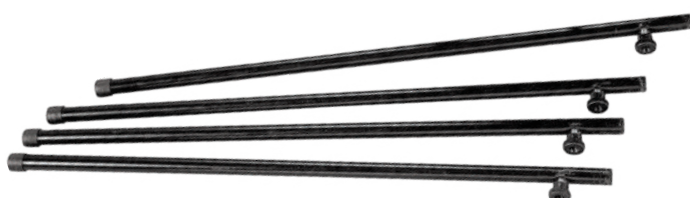

Ø35cm

ref.: 5188

Fogareiro Redondo 12 Caulins

Ø36cm

ref.: 5189

Fogareiro de 2 Bocas

ref.: 5187

Pés para Fogareiro