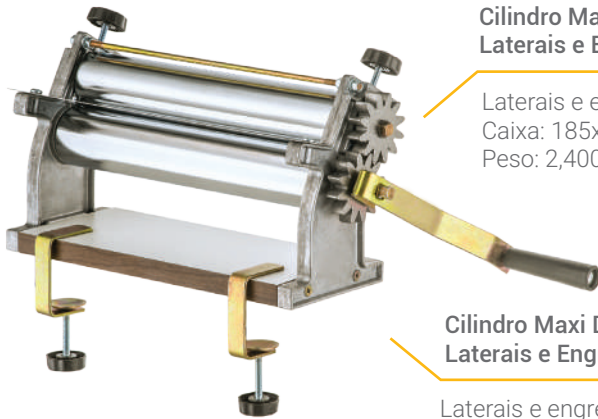

**Cilindro Massa Doro 28cm
Laterais e Engrenagens em Alumínio**

Laterais e engrenagens em alumínio
Caixa: 185x185x300mm
Peso: 2,400kg

ref.: 932 - 10 UN

**Cilindro Super Doro 35cm
Laterais e Engrenagens em Alumínio**

Laterais e engrenagens em alumínio
Caixa: 185x180x435mm
Peso: 3,200kg

ref.: 933 - 8 UN

**Cilindro Maxi Doro 40cm
Laterais e Engrenagens em Alumínio**

Laterais e engrenagens em alumínio
Caixa: 190x180x500mm
Peso: 1,621kg

ref.: 934 - 8 UN

**Cilindro Mega Doro 45cm
Laterais e Engrenagens em Alumínio**

Laterais e engrenagens em alumínio
Caixa: 185x180x540mm
Peso: 1,621kg

ref.: 936 - 8 UN

**Cilindro Massa Doro 28cm
com Prendedor**

Cilindros em Aço Cromado
Laterais e engrenagens em nylon
Caixa: 185x185x300mm
Peso: 2,200kg

ref.: 930 - 10 UN

**Cilindro Maxi Doro 40cm
com Prendedor**

Cilindros em Aço Cromado
Laterais e engrenagens em nylon
Caixa: 190x180x500mm
Peso: 3,100kg

ref.: 941 - 8 UN