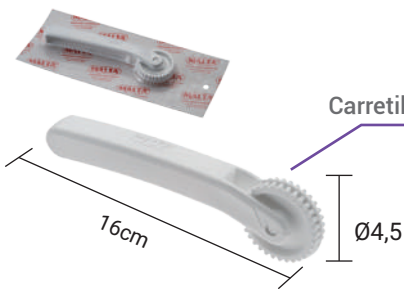

Carretilha Fecha e Corta Massa

Caixa: 235x150x130mm

ref.: 856 - 12 UN

7 896201 708608