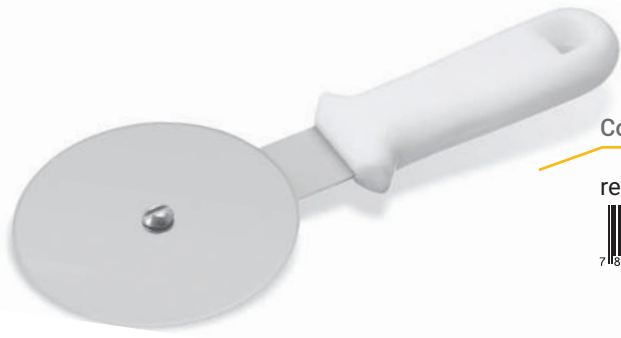

ref.: 1355 - 40x60x1,4cm - 06 UN

ref.: 1349 - 40x60x1,0cm - 06 UN

ref.: 5816 - 35x55x1,0cm - 06 UN

Cortador de Pizza Inox 100mm

ref.: 5023

7 896201 750232

Espátula Inox

ref.: 5004 - 120mm