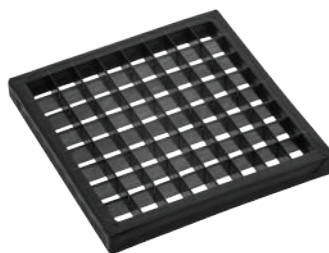

Navalha para Cortador de Legumes Pequeno/Médio

ref.: 534 - 8x8mm

ref.: 539 - 10x10mm

ref.: 544 - 12x12mm

ref.: 631 - 16x16mm

Estas navalhas são usadas nos produtos: Linha nº 3 - Todas em embalagens em cartelas - Caixa: 235x150x130mm - Peso: 0,099kg