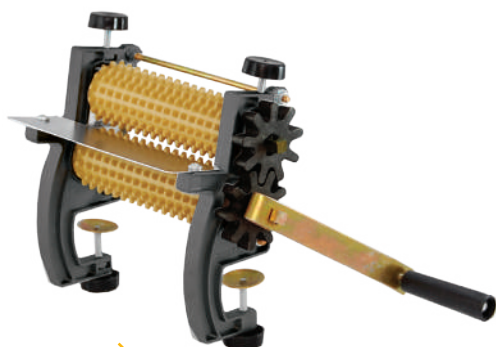

Cilindro Amaciador de Carne - 17cm

Laterais e engrenagens em nylon
Cilindros em Nylon - 17cm
Embalagem Colorida
Caixa: 585x395x225mm
Peso: 0,910kg

ref.: 902 - 6 UN